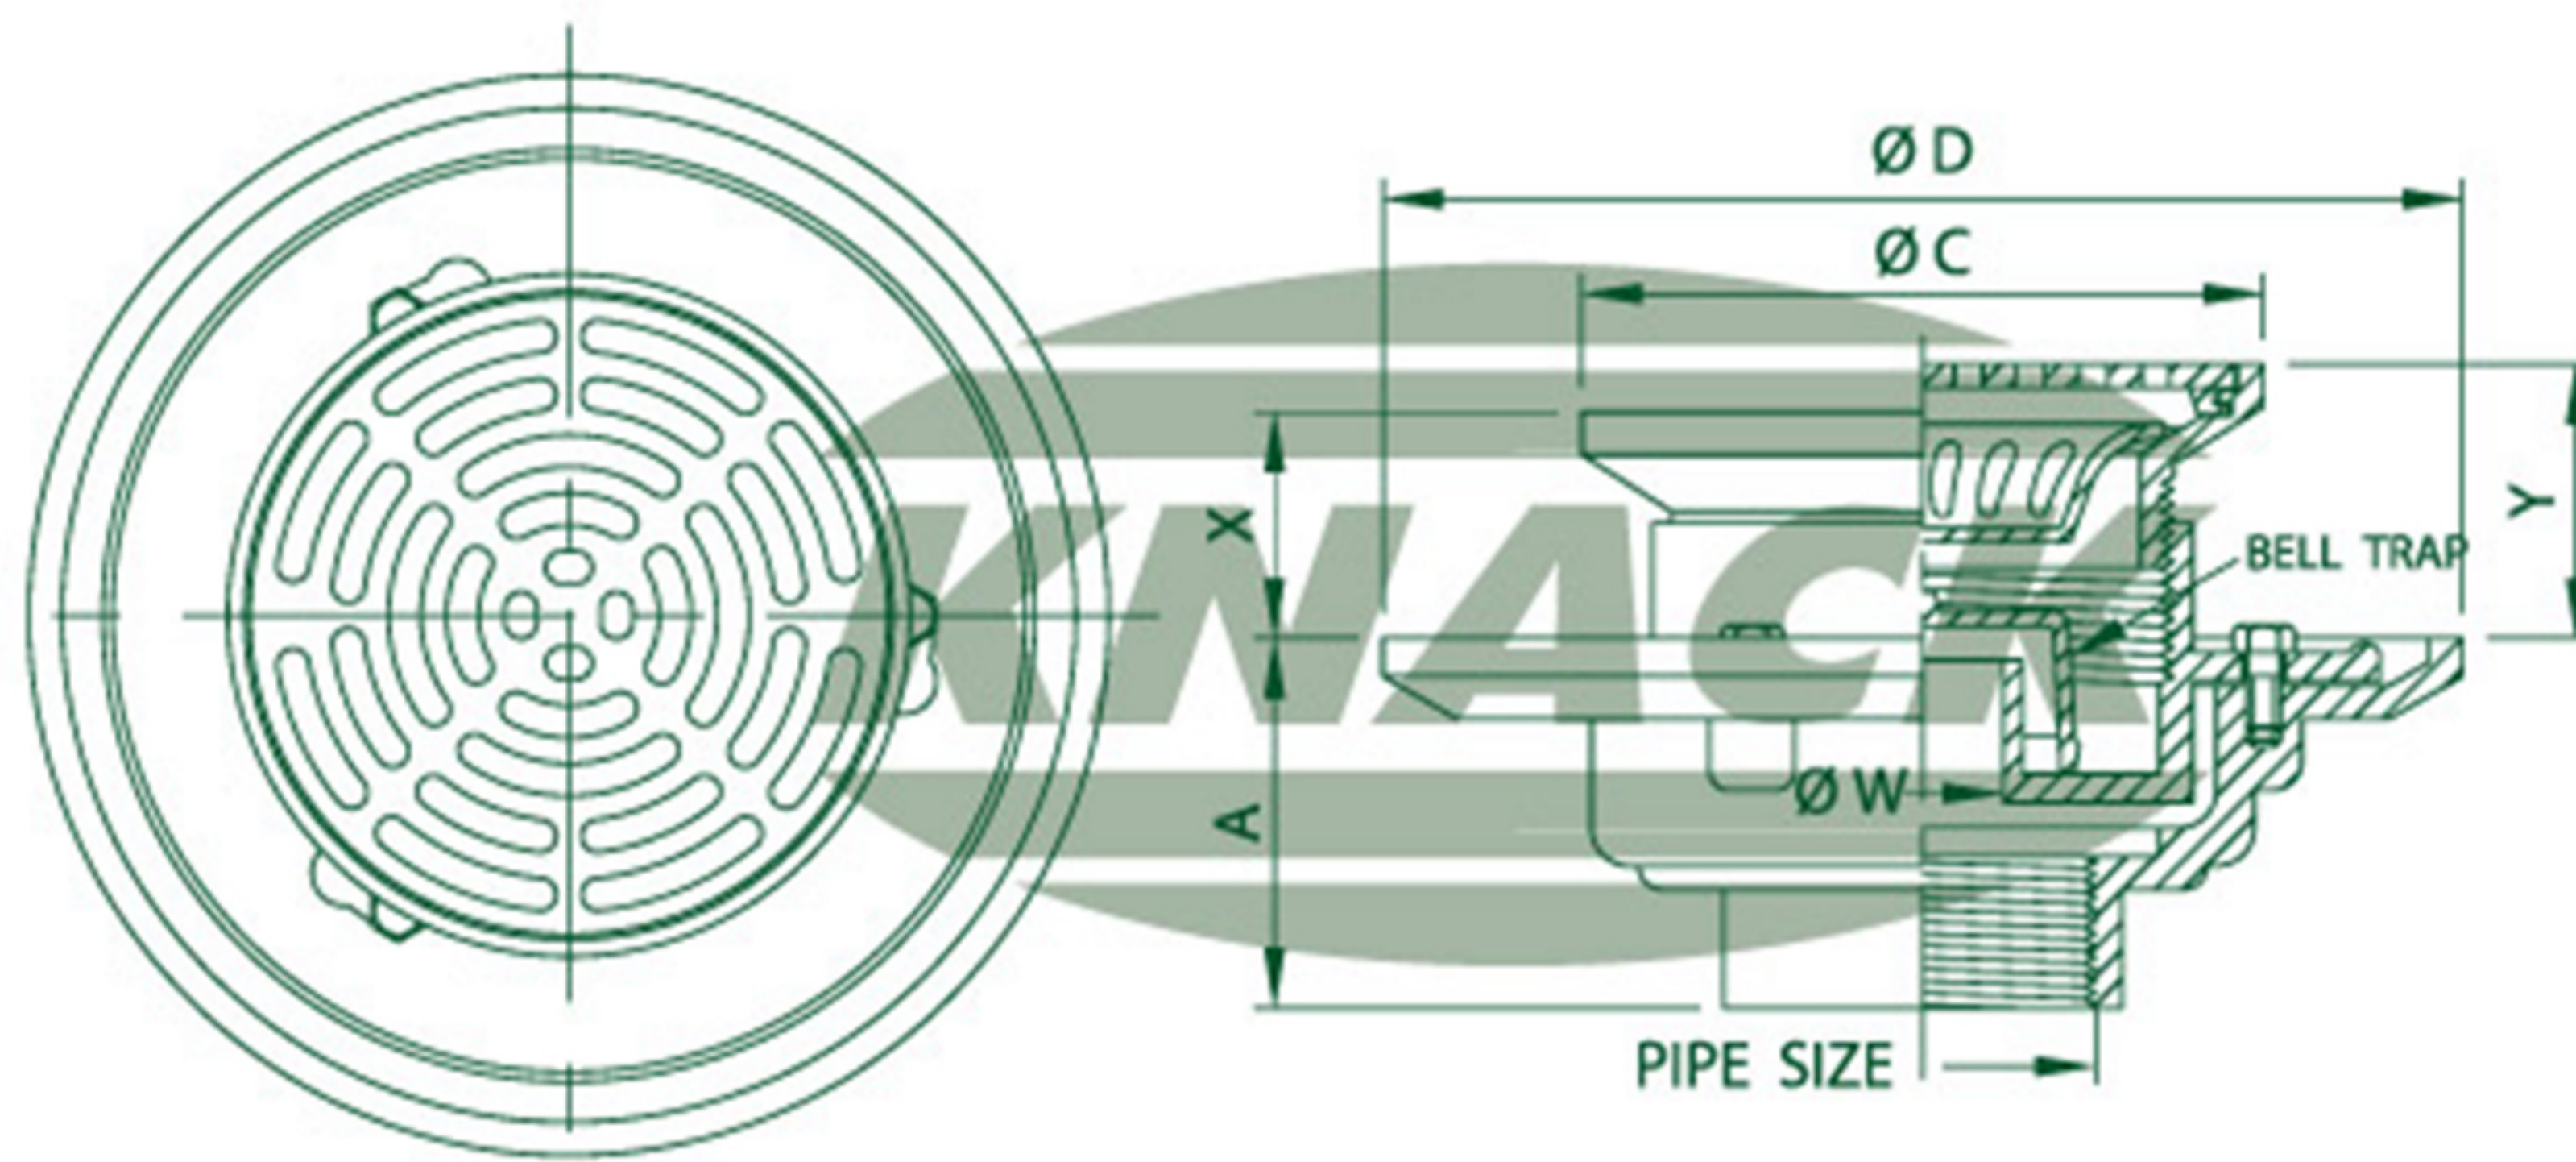

# FLOOR DRAIN

## Floor Drain Model 232 BM

ชุดระบายน้ำพื้นปรับระดับด้วยเกลียว

- ตะแกรงระบายน้ำทิ้งทรงกลม (ทองเหลืองชุบโครเมียม)
- เชี่ยวลอค
- ขวานเหล็กหล่อมีปีกและจานกันซึม
- มีตะกร้าดักผง
- มีถ้วยครอบกันกลิ่น
- สำหรับท่อ ขนาด 2", 2 1/2", 3", 4", 5", 6", 8"

### ADJUSTABLE STRAINER

Pipe Size Inch	A	C	D	W	Adjustment		Free Area (mm. <sup>2</sup> )
					X	Y	
2	78	120	229	37	55	70	2400
2 1/2	78	120	229	37	55	70	2400
3	78	120	229	37	55	70	2400
4	78	197	268	96	62	80	6500
5	78	197	268	96	62	80	6500
6	78	197	268	96	62	80	6500
8	103	272	330	145	86	96	17200